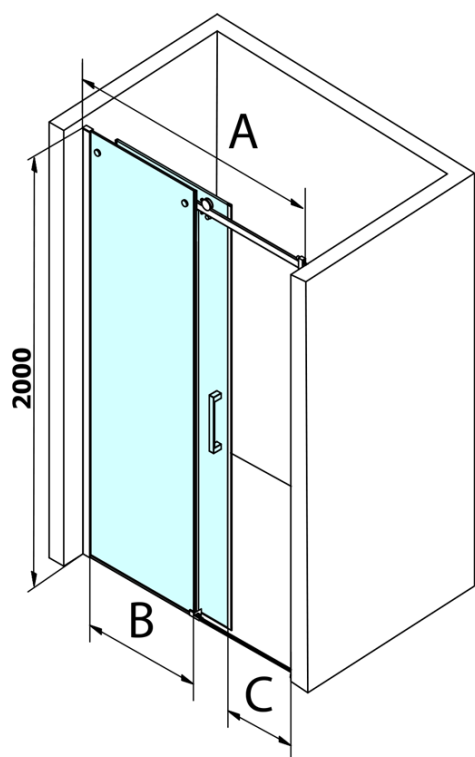

Produktový list

Objednací kód: **GD4615**

DRAGON sprchové dveře 1500mm, čiré sklo

MODEL	A	B	C
GD4611	1020-1110	510	420
GD4612	1120-1210	560	470
GD4613	1220-1310	610	520
GD4614	1320-1410	660	570
GD4615	1420-1510	710	620
GD4616	1520-1610	760	670